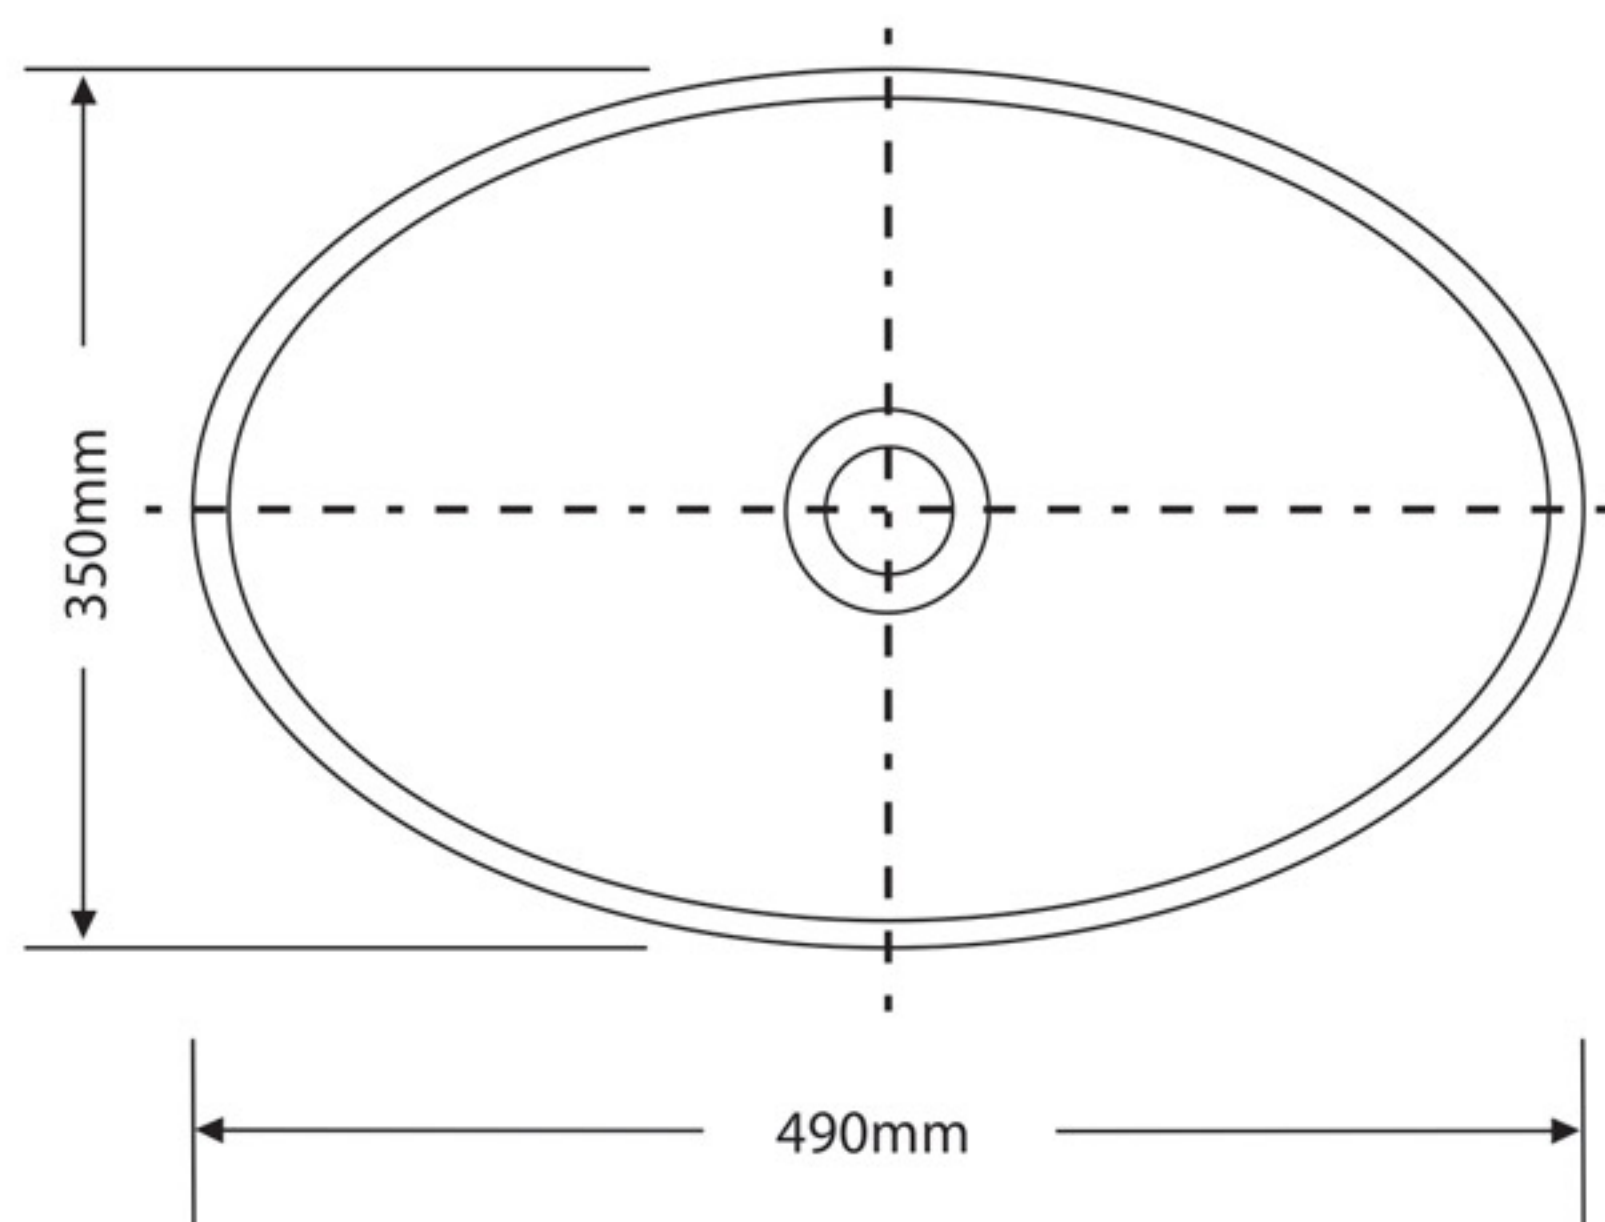

DESTAQUES

- ▶ **Ladrão:** Não
- ▶ **Furo para misturador ou torneira:** Não
- ▶ **Instalação:** Apoio
- ▶ **Material:** Cerâmica
- ▶ **Composição Básica:** Argila, feldspato, caulim, vidrados e corantes inorgânicos
- ▶ **Cor:** Branco esmaltado brilhante
- ▶ Válvula vendida separadamente