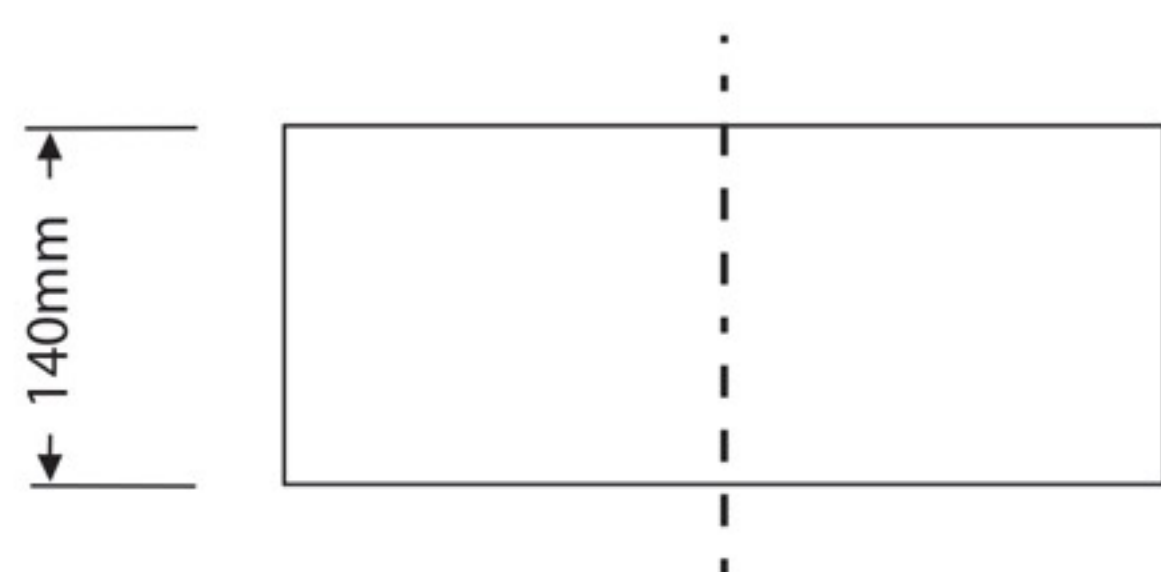

DESTAQUES

- ▶ **Ladrão:** Não
- ▶ **Furo para misturador ou torneira:** Não
- ▶ **Instalação:** Apoio
- ▶ **Material:** Cerâmica
- ▶ **Composição Básica:** Argila, feldspato, caulim, vidrados e corantes inorgânicos
- ▶ **Cor:** Branco esmaltado brilhante
- ▶ Válvula vendida separadamente