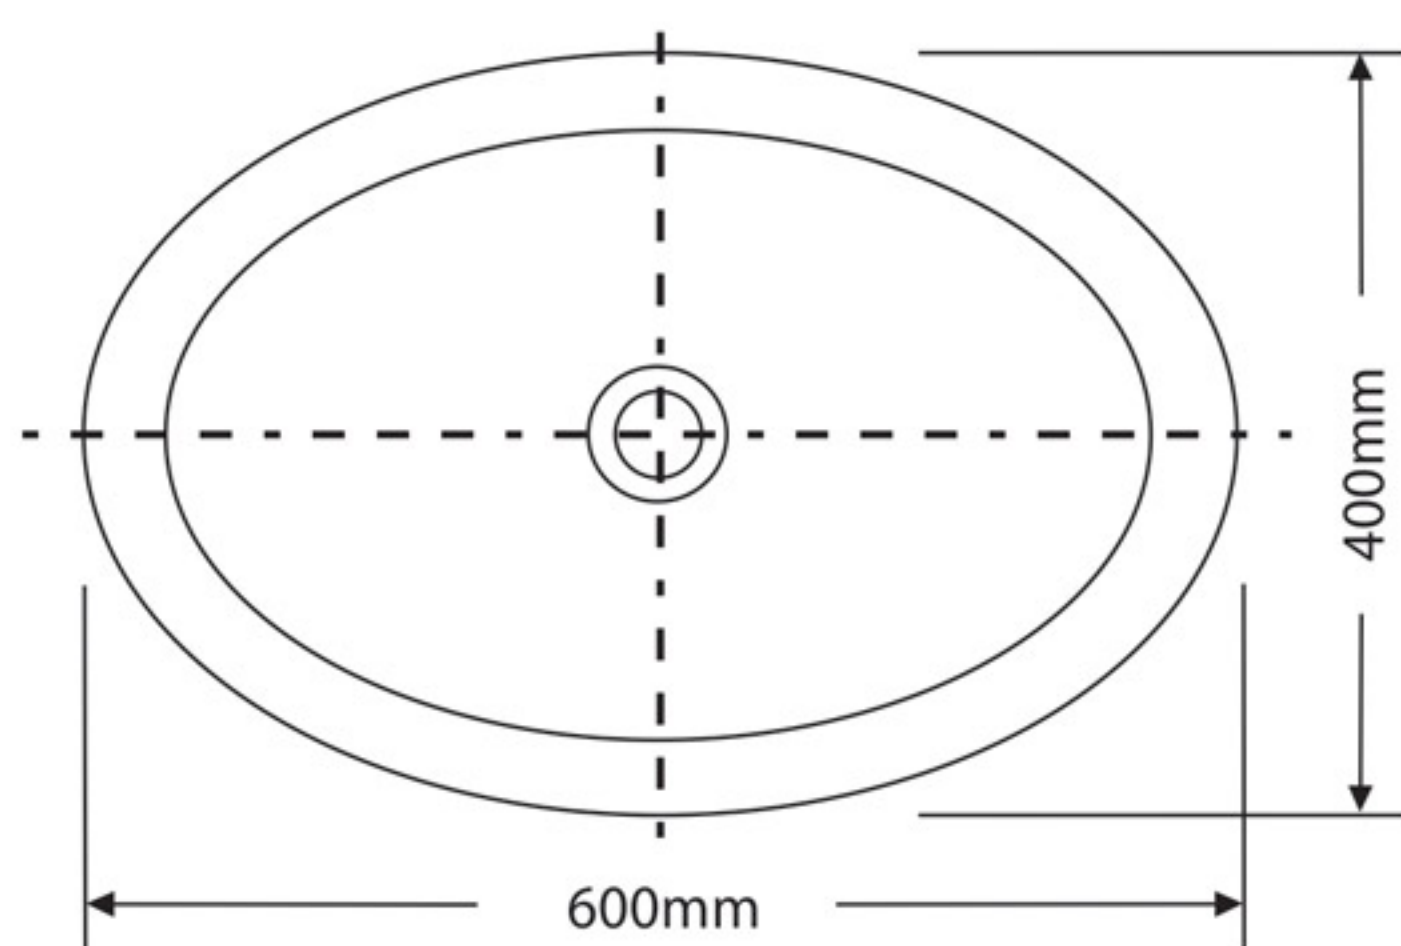

## DESTAQUES

- ▶ **Ladrão:** Não
- ▶ **Furo para misturador ou torneira:** Não
- ▶ **Instalação:** Apoio
- ▶ **Material:** Cerâmica
- ▶ **Composição Básica:** Argila, feldspato, caulim, vidrados e corantes inorgânicos
- ▶ **Cor:** Graphite
- ▶ Válvula vendida separadamente