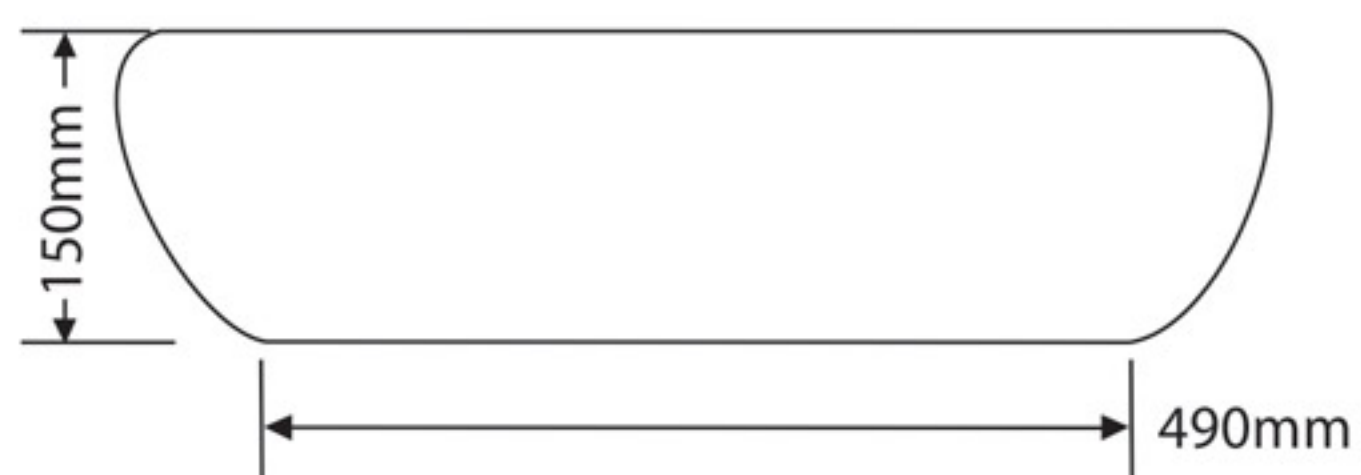

## DESTAQUES

- ▶ **Ladrão:** Não
- ▶ **Furo para misturador ou torneira:** Não
- ▶ **Instalação:** Apoio
- ▶ **Material:** Cerâmica
- ▶ **Composição Básica:** Argila, feldspato, caulim, vidrados e corantes inorgânicos
- ▶ **Cor:** Graphite
- ▶ Válvula vendida separadamente