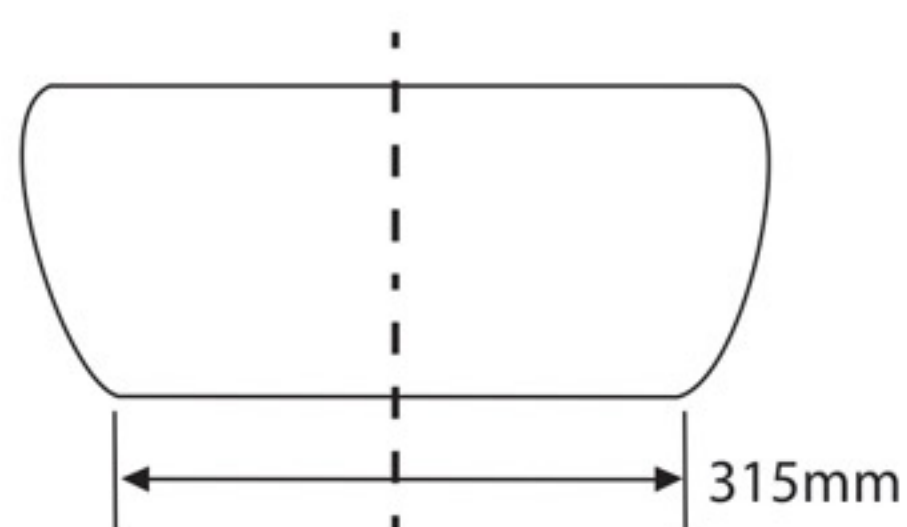

## DESTAQUES

- ▶ **Ladrão:** Não
- ▶ **Furo para misturador ou torneira:** Não
- ▶ **Instalação:** Apoio
- ▶ **Material:** Cerâmica
- ▶ **Composição Básica:** Argila, feldspato, caulim, vidrados e corantes inorgânicos
- ▶ **Cor:** Graphite
- ▶ Válvula vendida separadamente