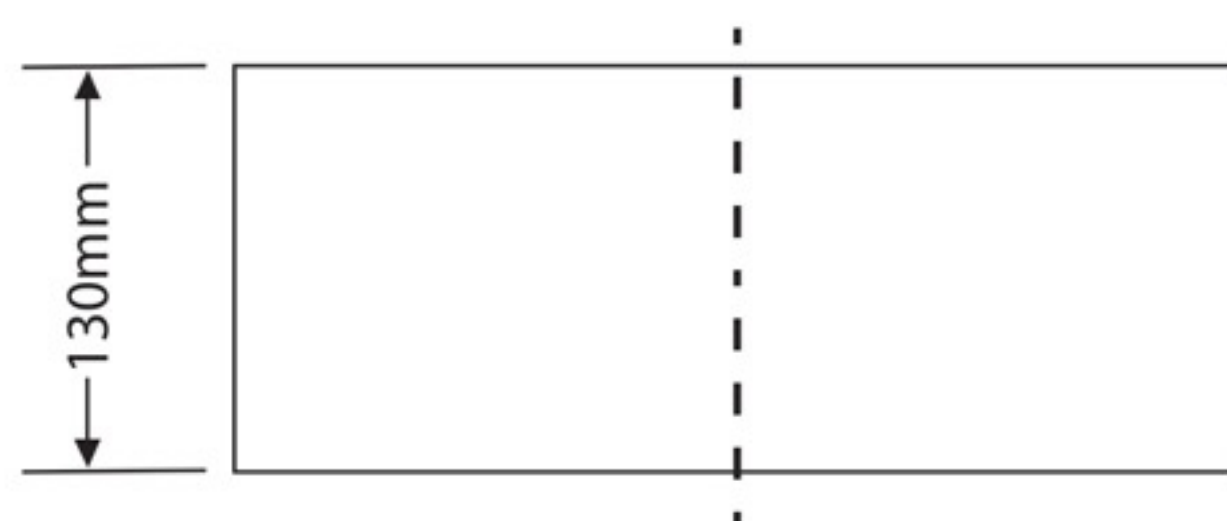

DESTAQUES

- ▶ **Ladrão:** Não
- ▶ **Furo para misturador ou torneira:** Não
- ▶ **Instalação:** Apoio
- ▶ **Material:** Cerâmica
- ▶ **Composição Básica:** Argila, feldspato, caulim, vidrados e corantes inorgânicos
- ▶ **Cor:** Gold
- ▶ Válvula vendida separadamente