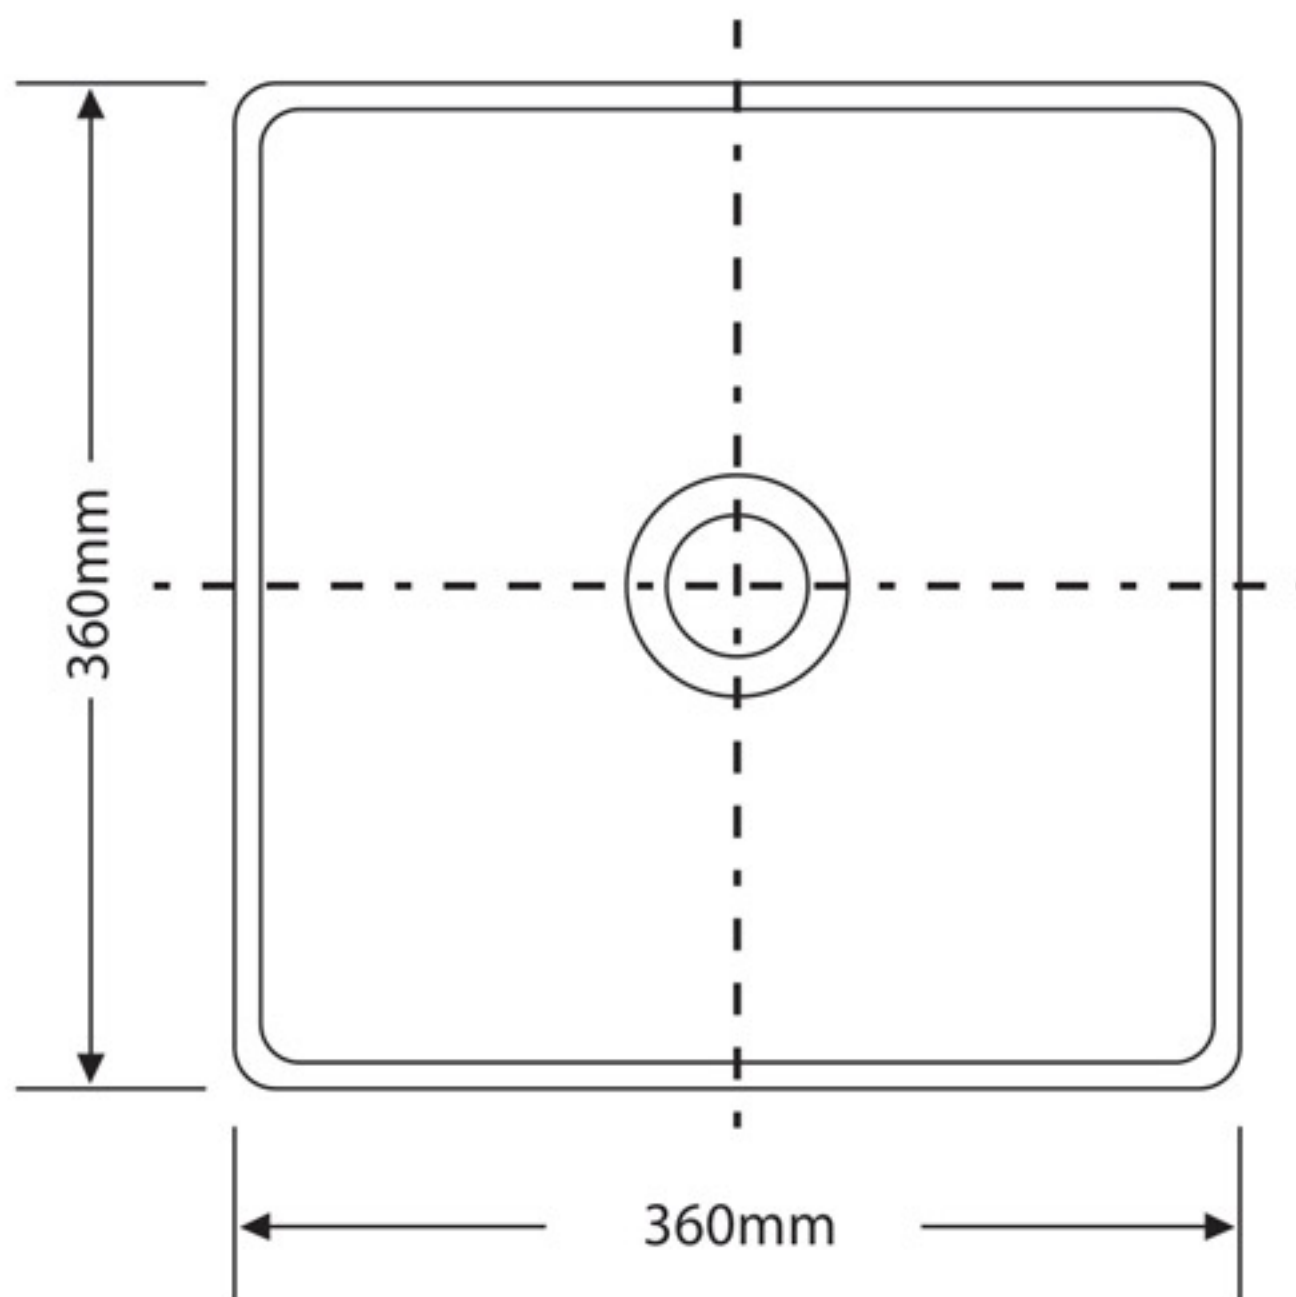

DESTAQUES

- ▶ **Ladrão:** Não
- ▶ **Furo para misturador ou torneira:** Não
- ▶ **Instalação:** Apoio
- ▶ **Material:** Cerâmica
- ▶ **Composição Básica:** Argila, feldspato, caulim, vidrados e corantes inorgânicos
- ▶ **Cor:** Gold
- ▶ Válvula vendida separadamente